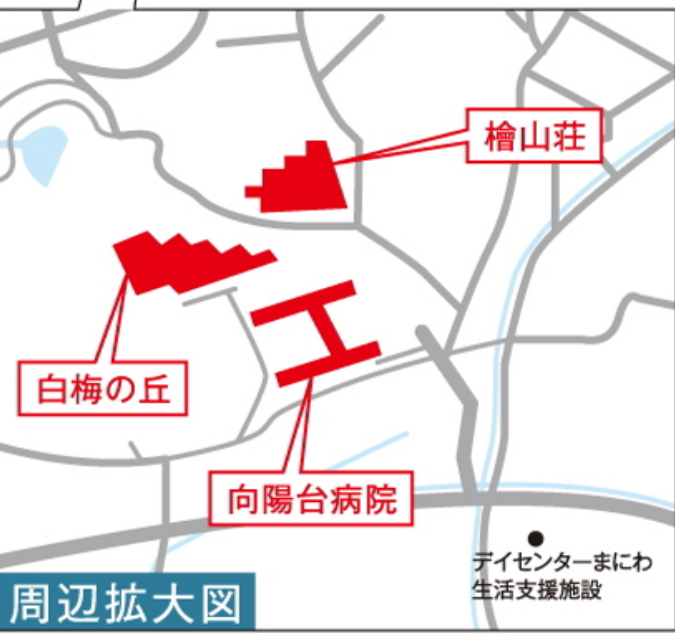

周辺拡大図

●中国銀行

落合病院
おちあい訪問看護
ステーション

●市役所落合庁舎

真庭高校

サンプラザ

落合局

周辺拡大図

●デイセンターまにわ
生活支援施設

檜山荘

白梅の丘

向陽台病院

落合病院
おちあい訪問看護
ステーション

グループホーム青空

●アーク岡山

旭川

313

落合
I.C.

中国自動車道